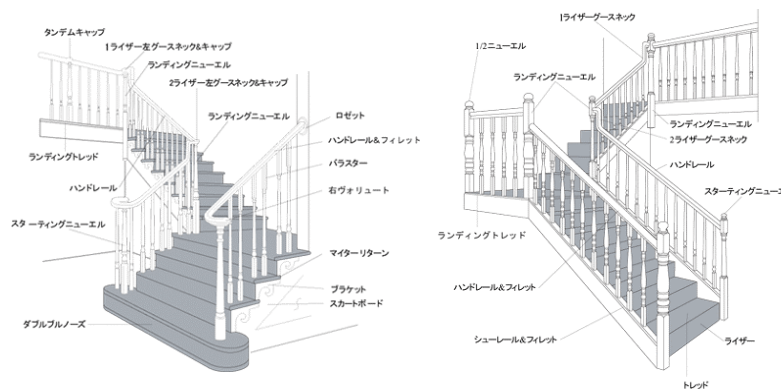

Interior Stair Parts

優雅な暮らしを演出する階段材

イメージ画像

Stair Parts 階段材

その曲線の美しさと優雅さで、熟練した職人が造りあげる「芸術品」とも呼べるフィッツの階段材。洗練されたフォルムと温かみのある材質感が漂う個性豊かな階段スペースが演出できます。

イメージ画像

イメージ画像

イメージ画像

Parts の一例

階段基本 Style

スタンダード

ストレート

トレッド

階段パラスター

ラバーウッドプレカット階段材 モデルプラン

“Foresta” フローリングとの同色を設定、統一感のあるコーディネートが可能となりました。