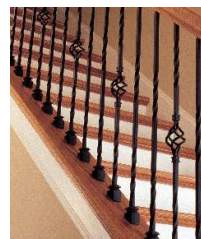

Interior Stair Parts

優雅な暮らしを演出する階段材

イメージ画像

Stair Parts 階段材

その曲線の美しさと優雅さで、熟練した職人が造りあげる「芸術品」とも呼べるフィッツの階段材。洗練されたフォルムと温かみのある材質感が漂う個性豊かな階段スペースが演出できます。

イメージ画像

イメージ画像

イメージ画像

Parts の一例

階段基本 Style

スタンダード

ストレート

トレッド

階段パラスター

ラバーウッドプレカット階段材 モデルプラン

“Foresta” フローリングとの同色を設定、統一感のあるコーディネートが可能となりました。

Type1: 箱型・廻り階段

Type2: 箱型・折り返し階段

Type3: 箱型・折り返し階段

Color

448 モカ

401 クリアー

431 ロゼット

434 アンバーブラウン