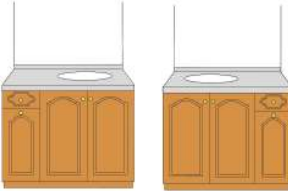

E-Series
wellkit

イメージ画像

Cabinet Type

L 750×D600

L 900×D600

L 1050×D600

L 1050×D600

Door Design