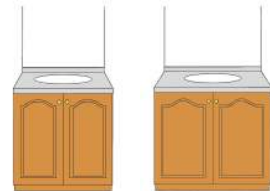

L 900×D600

Cabinet Type

L 750×D600