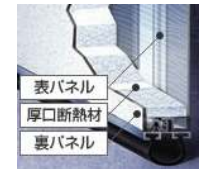

Color

ホワイト

アーモンド

※ オプションでお好きな色に塗装できます。

Window Design

ドアパネル

表と裏のスティールパネルにポリエステル断熱材を挟み込んだ三層構造の最上級タイプ。

表パネル
厚口断熱材
裏パネル

イメージ画像

ホワイト施工例

Exterior Home Awning

ME532 施工例

開閉操作方法

開閉の操作方法は手動式と、スイッチによる電動式からお選びいただけます。

ライフスタイルをアートするオーニング

Home Awning Elpatio