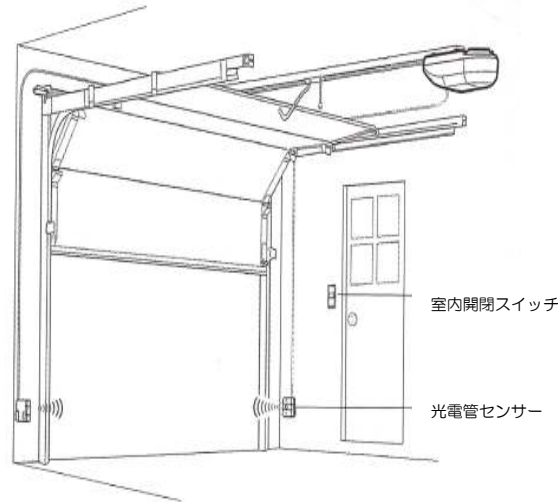

Exterior

Garage Door

ホワイト施工例

電動オープナー

リモコンにて車内かららくらく開閉。
特に雨天時には便利です。

標準型リモコン

※ 電動と手動が選び頂けます

室内開閉スイッチ