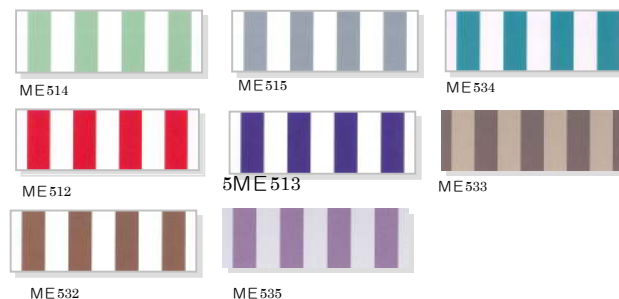

ホームオーニング エルパティオ

暮らしを个性的に演出するアイテムとして、あるいは、快適性を向上させる機能製品としても最近では大きな注目を集めているオーニングです。趣味のガーデニングやオープンリビングとしてお楽しみください。外壁の色や取り付けるスペースの雰囲気に合わせて、キャンバス&デザインからお選びいただけます。

Color

Color

Stripe Design

ME 508 施工例

Interior Wood stove