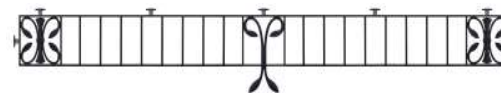

バルコニーフェンス

フラワーボックス

外部手摺★

妻飾り

Aタイプ

Bタイプ

★印の商品は、納期が2~2.5ヶ月程かかります。

フラワーボックス施工例

妻飾りAタイプ施工例

Aluminum Article of Castmetal Decoration Members

アルミ鋳物装飾部材

バルコニー格子・垂れ壁グリル施工例

バルコニー格子

小窓グリル

垂れ壁グリル

Color

BL

バルコニー格子・小窓グリル施工例

Vinyl Systems

樹脂製部材

樹脂製部材は、メンテナンスフリーでデザイン製にも優れた製品です。頑丈なアルミフレームを変色・割れにくい硬質樹脂で覆っています。デザイン性に富んだ白いバルコニーはまさにゴージャスです。

施工例

樹脂製バルコニー部材

レールセット