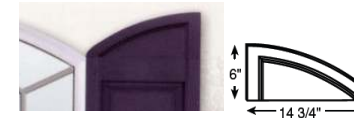

Design

ルーバータイプ

バテンシャッター

レイズドパネル

Wineberry

Federal Brown

White

アーチトップ (レイズドパネル用)