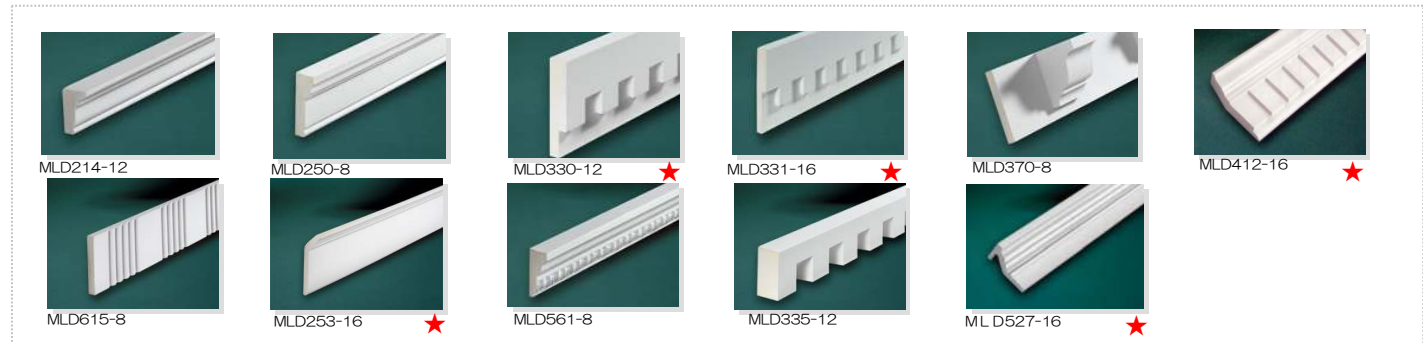

Balcony material 12インチバルコニー

12インチカスタムスタイル

5インチバラストスタイル

Balcony material 5インチバルコニー

Mouldings モールディング

Window Trim ウィンドウトリム

Entrance Trim エントランストリム

Others その他

★印の商品は、納期が2~2.5ヶ月程かかります。

Exterior

Exterior Treatments

Interior

Equipment

外部手摺施工例

Rohto Iron Decoration Members

ロートアイアン装飾部材