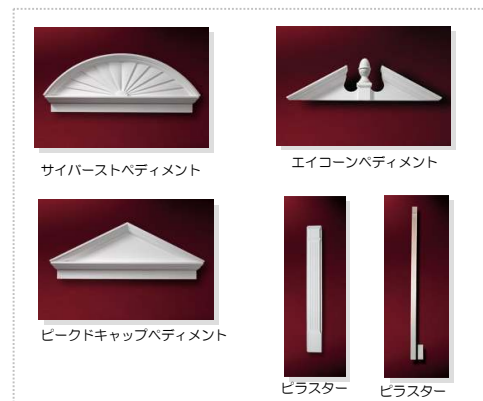

Balcony material 12インチバルコニー

12インチカスタムスタイル

5インチバラストスタイル

Balcony material 5インチバルコニー

Mouldings モールディング

Window Trim ウィンドウトリム

Entrance Trim エントランストリム

Others その他

★印の商品は、納期が2~2.5ヶ月程かかります。

Exterior

Exterior Treatments

Interior

Equipment

外部手摺施工例

Rohto Iron Decoration Members

ロートアイアン装飾部材