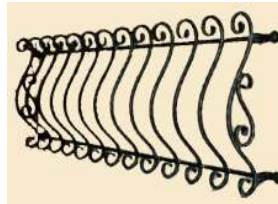

Rohto Iron Decoration Members

ロートアイアン装飾部材

バルコニーフェンス