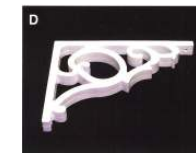

妻飾りAタイプ施工例

Aluminum Article of Castmetal Decoration Members

アルミ鋳物装飾部材

バルコニー格子・垂れ壁グリル施工例

バルコニー格子

小窓グリル

垂れ壁グリル

Color

BL

バルコニー格子・小窓グリル施工例

Vinyl Systems

樹脂製部材

樹脂製部材は、メンテナンスフリーでデザイン製にも優れた製品です。頑丈なアルミフレームを変色・割れにくい硬質樹脂で覆っています。デザイン性に富んだ白いバルコニーはまさにゴージャスです。

施工例

樹脂製バルコニー部材

レールセット

ニューエルポスト

施工例

施工例

樹脂製ポーチポスト・デッキ部材

ポーチポスト

ニューエルポスト

施工例

アクセサリ

レール&手摺キット

フラット

斜め

Columns Pillar コラム柱

ギリシャやローマの建築に見られる石柱（Column）を模して作られた柱が住まいのエントランスをエレガントに演出します。耐久性・耐候性に優れ、メンテナンスも容易です。室内のアクセントとしてもお勧めです。

サイズによっては、受注生産品のため納期が2~2.5ヶ月程かかります。

Columns Wraps PVC 樹脂製コラムラップ

コラムラップは、被せて使用する装飾柱です。柱を囲むことにより、デザイン的にも美しいだけでなく、耐久性も格段にアップいたします。施工も簡単にでき、リフォームなどに適しております。