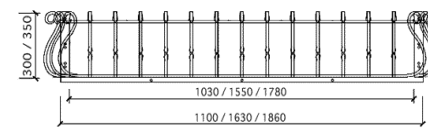

★印の商品は、納期が2~2.5ヶ月程かかります。

Exterior

Exterior Treatments

Interior

Equipment

外部手摺施工例

Rohto Iron Decoration Members

ロートアイアン装飾部材

バルコニーフェンス

フラワーボックス

外部手摺★

妻飾り

Aタイプ

Bタイプ

★印の商品は、納期が2~2.5ヶ月程かかります。

フラワーボックス施工例