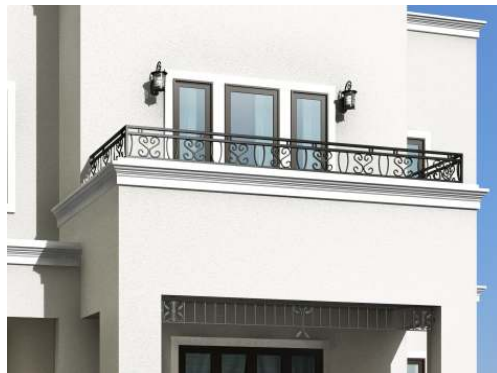

妻飾りAタイプ施工例

Aluminum Article of Castmetal Decoration Members

アルミ鋳物装飾部材

バルコニー格子・垂れ壁グリル施工例

バルコニー格子

小窓グリル

垂れ壁グリル

Color