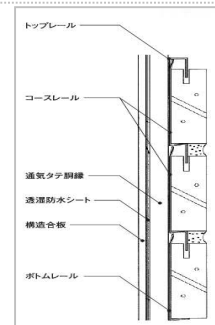

「タテ断面」通気工法

システムレールを用いた乾式通気工法による施工を行いますので、目地劣化や揺れなどによる剥離落下の心配はございません。

リバークレイ施工例

Color

リバークレイ施工例

リバークレイ
伝統的な深みのあるレンガが穏やかさを誘います。

ラティモア施工例

ラティモア
若々しい明るい色のレンガは毎日をはずませてくれます。