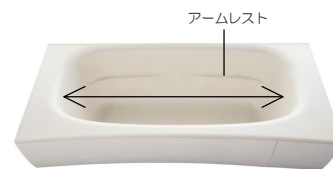

Equiome System Bathroom

「まるごと断熱」ぽかぽかバスルーム

System Bathroom

システムバスルーム

使いやすさを追求したシンプルなデザインです。心と体に「くつろぎ」という名のご褒美を。

使い勝手に合わせて 選べる浴槽

アーチ浴槽

足を伸ばしてゆったり入れるアーチ浴槽。ベーシックな浴槽もスタイリッシュに。腕をのせてくつろげるアームレスト。手でつかみやすいフランジ形状。足を伸ばしてゆったり、ひろひろ。ゆるやかな曲線が、スタイリッシュな印象を与えます。

アーチ浴槽

安全に脚が伸ばせる。

エスライン浴槽

ベンチを設けて半身浴に使えるエスライン浴槽。“たっぶり感”はそのまま。満水容量280Lの省エネ節水デザイン。浴槽内ステップ付きで、半身浴や親子入浴も思いのまま。肩まわりゆっぴりのS字ラインが魅力。環境にやさしい節水タイプです。

エスライン浴槽

S字ライン

高機能床

表面加工とデザインで実現できた3つの高機能

- 1 乾きやすい。
水の表面張力を破す効果で水が引いていきます。
水にぬれても 水玉がでにくく 乾きやすい
- 2 お掃除しやすい。
床のパターンが同一方向にそらい溝の幅も広く浅いのでお手入れが簡単です。
- 3 ミクロの凹凸で滑りにくい。
目に見えない凹凸が足をしっかり捉えます。

シャルトグレー

アッシュブラウン

ダークグレー

壁(Dグレード)

ウェーブカウンター

FRP浴槽 エプロン

保温仕様

浴室全体「まるごと断熱」

浴室全体をまるごと断熱しているため温まりやすく冷めにくい！

断熱天井

天井パネルは断熱仕様。上に向かう熱も逃しません。

保温浴槽

バスタブ全体を保温材ですっぽりと包み、保温します。

断熱壁

室外からの冷気を遮断し、浴室の温もりを保ちます。